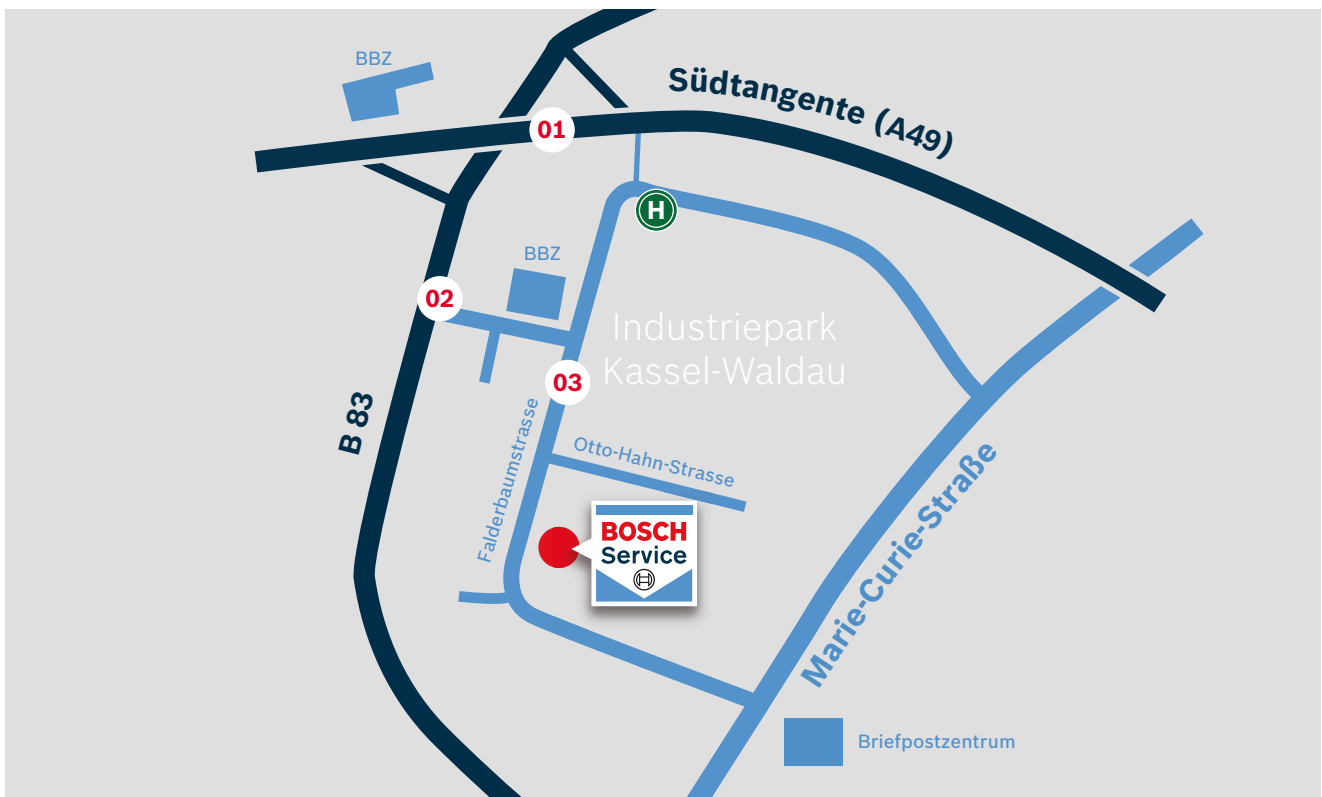

So erreichen Sie uns

WAGENER TECHNIK

Service seit 1927

Mit dem PKW: Sie finden uns direkt im Industriepark Waldau in Kassel. Wir empfehlen Ihnen den Weg über die Bundesstraße 83. Von der Autobahn A49 kommend, verlassen Sie diese an der Abfahrt **01** »Kassel-Waldau« und fahren Sie die B83 in Richtung Melsungen. Biegen Sie nach wenigen hundert Metern an der **02** Ampelkreuzung Ecke Berufsbildungszentrum (BBZ) in die Falderbaumstraße ein. Folgen Sie der Straße auch nach dem 200 Meter entfernten **03** Rechtsknick und nach weiteren 400 Metern sehen sie unseren Bosch Service auf der linken Seite.

Via Bus: Die Haltestelle Industriepark Waldau-West **H** liegt genau vor unserer Tür nur wenige Meter zu Fuß entfernt. Hier fahren die Bus-Linien 18 und 19 jede halbe Stunde.